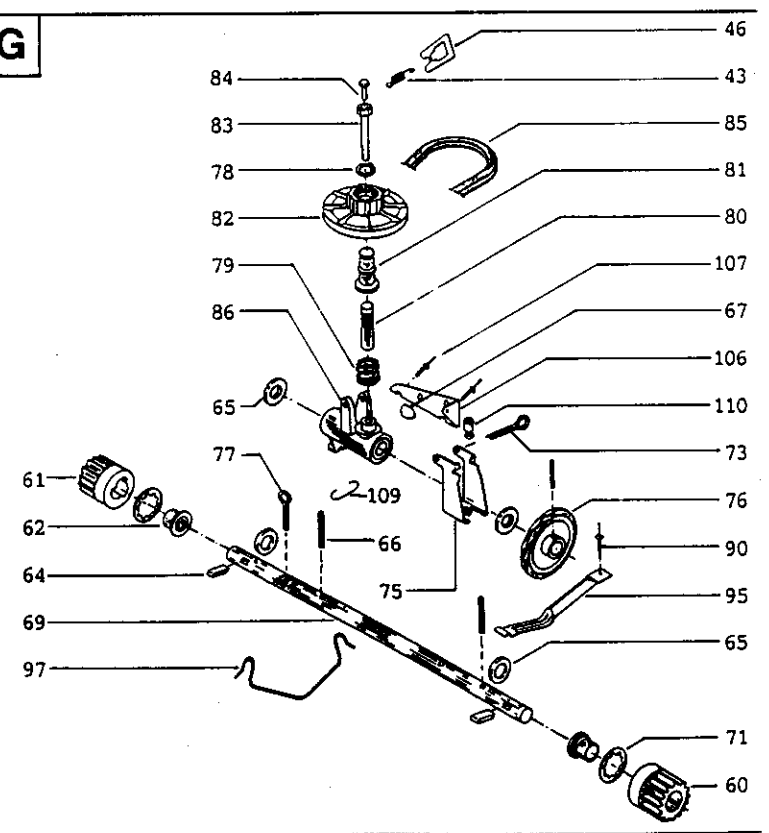

G

Färgkoder/Colour Code

xxx xx xx-08 Vit/White
xxx xx xx-12 Gul/Yellow
xxx xx xx-11 Grå/Grey
xxx xx xx-15 Röd/red