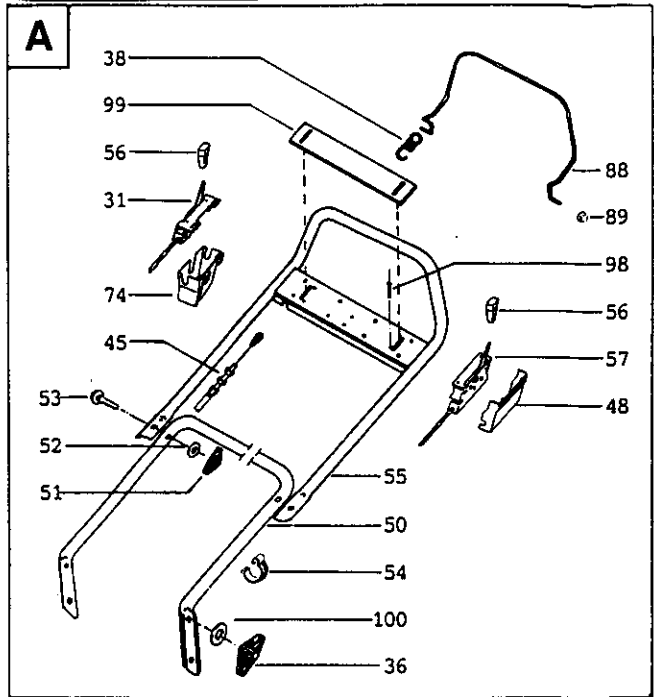

PARTNER

1990:1
Motor/Engine
Br&Str 100708

5

148CD

**Reservdelar
Spare parts
Ersatzteile
Pièces détachées
Repuestos**

Pos	Ruta	Ref.nr.
1	E	725 24 55-71
2	E	732 21 18-01
3	E	516 91 99-00
4	E	516 69 84-00
5	E	516 74 51-26
6	E	516 84 22-11
7	C	516 92 12-00
8	C	516 84 20-00
9	B	516 74 50-29
10	B	516 83 61-12
11	B	516 74 50-51
12	B	516 84 65-12
13	B	516 84 30-11
14	B	516 91 61-01
15	B	516 91 32-00
16	E	516 50 59-01
17	B	516 92 53-01
18	B	516 70 56-01
19	B	516 43 88-01
20	B	516 42 58-01
21	C	516 47 97-04
22	C	515 79 60-01
23	C	515 12 39-30
24	BF	516 90 51-00
25	F	516 44 07-01
26	F	516 42 75-11
27	F	516 43 68-01
28	F	516 84 31-09
29	E	725 24 63-51
30	F	516 82 38-09
31	A	516 82 20-00
32	F	516 83 53-12
33	B	516 84 24-11
34	B	516 85 26-11
35	B	516 69 31-01
36	A	516 83 75-12
37	B	516 42 90-00
38	A	516 43 35-01
39	F	516 82 39-09
40	B	516 70 40-01
41	B	516 85 45-12
42	B	516 85 25-12
43	G	516 49 44-01
44	B	516 83 84-11
45	A	516 82 22-00
46	G	516 43 20-01
47	D	516 84 64-11
48	A	516 83 25-00
49	D	516 69 96-11
50	A	516 44 90-11
51	A	516 85 70-12
52	A	734 11 64-01
53	A	727 64 61-01
54	A	515 10 43-79
55	A	516 69 44-11
56	A	516 83 63-15
57	A	516 82 21-00
58	C	728 84 45-01
59	C	516 47 79-00
60	G	516 92 16-00
61	G	516 92 15-00
62	G	516 78 61-00
63	B	725 24 50-51
64	G	516 91 00-00
65	G	515 76 80-16
66	G	721 43 12-00
67	G	516 92 21-00
68	B	516 83 89-11
69	G	516 42 63-01
70	B	516 92 01-00