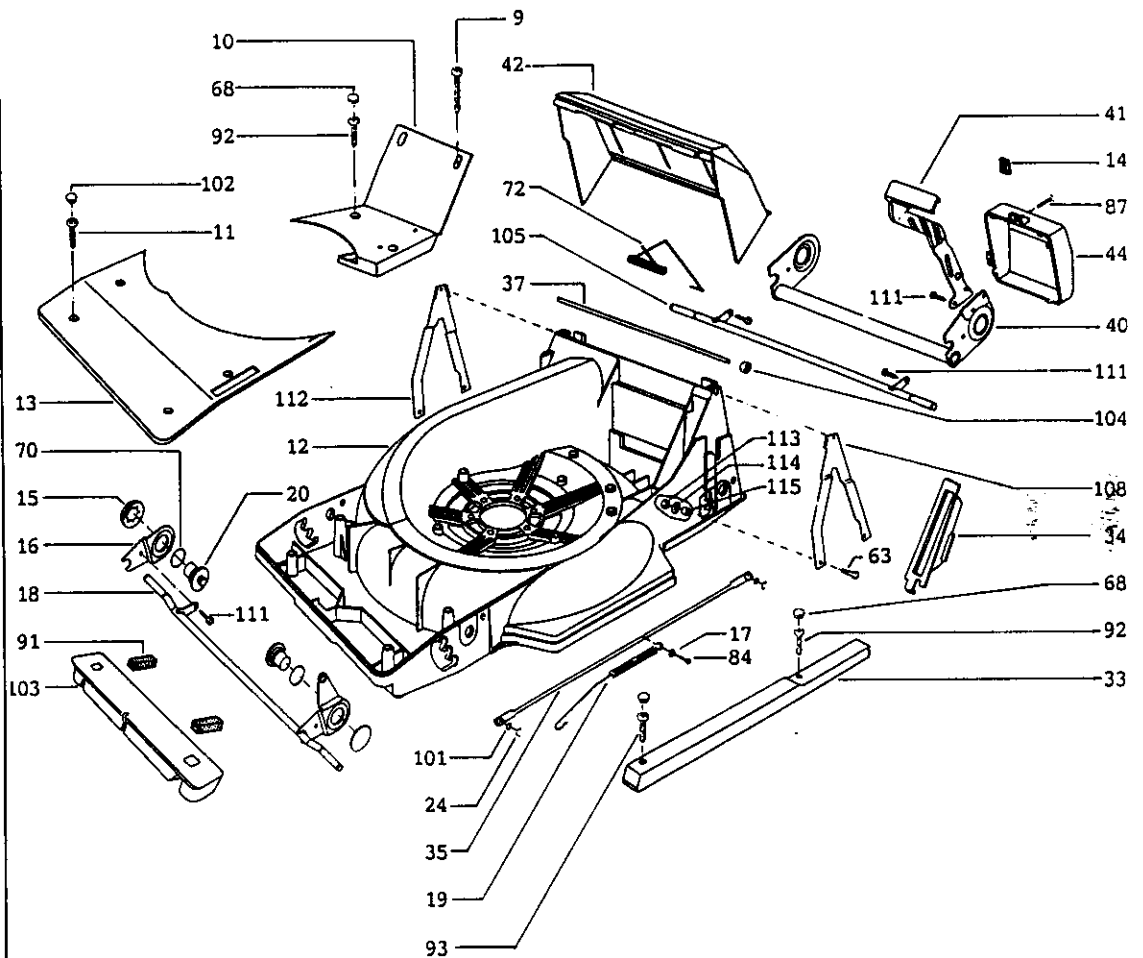

B

Pos	Ruta	Ref.nr.
71	G	516 42 66-00
72	B	516 44 89-01
73	G	516 91 62-01
74	A	516 84 73-11
75	G	516 42 97-01
76	G	516 69 37-00
77	G	516 91 94-01
78	G	516 90 97-00
79	G	516 44 96-01
80	G	516 92 20-00
81	G	516 42 62-01
82	G	516 69 46-00
83	G	516 90 90-01
84	BG	516 90 91-01
85	G	516 92 26-00
86	G	516 79 08-00
87	B	729 54 10-01
88	A	516 43 42-12
89	A	516 91 13-00
90	G	516 90 92-00
91	B	516 84 11-00
92	B	515 74 51-49
93	B	515 74 50-53
94	E	734 11 46-01
95	G	516 47 89-01
96	F	515 13 98-87
97	G	516 44 14-01
98	A	516 92 51-00
99	A	516 85 60-98
100	AE	516 44 91-01
101	B	516 91 91-00
102	B	516 83 99-11
103	B	516 84 06-00
104	B	516 91 92-01
105	B	516 70 39-01
106	G	516 42 67-01
107	G	516 92 40-00
108	B	516 50 95-11
109	G	516 44 77-01
110	G	516 92 06-00
111	B	516 92 54-01
112	B	516 50 94-11
113	B	732 21 18-01
114	B	724 11 64-41
115	B	516 50 96-01